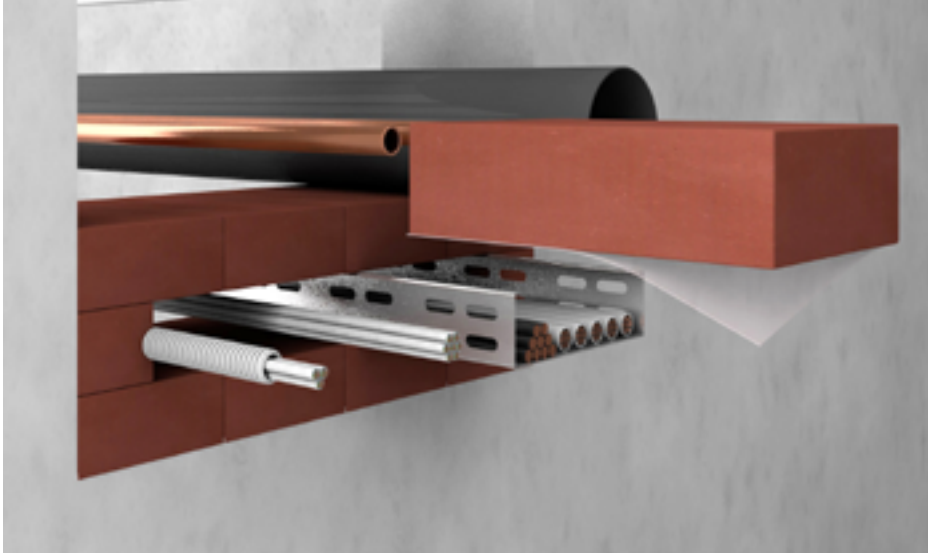

KaRo-Stein

Brandschutzstein zum sicheren Verschluss großer Bauteilöffnungen in Wänden, Decken und Schachtwänden. Die weichen, elastischen, selbstaftenden, sowie strammsitzende KaRo-Steine sind in allen Ausführungen zur einfachen Errichtung des KaRo-Schotts verwendbar.

Einbau
Massivwände: 100 x 100 cm
Leichte Trennwände: 84 x 57 cm oder 57 x 84 cm
Gipswände: 84 x 57 cm oder 57 x 84 cm
Massivdecke: 70 cm (Breite); Länge beliebig
Bereiche: Neubau und Sanierung

Einsatz für große, regelmäßig geformte Bauteilöffnungen
einzeln oder in Verbindung mit KaRo-Schaum/KaRo-Kitt anwendbar

Verarbeitung auch über Kopf möglich

KaRo-Stein, vakuumiert ungeöffnet in die Bauteilöffnung legen, nach Aufschneiden der Vakuum-Folie expandiert Stein auf Normalgröße, Folie muss nicht komplett entfernt werden, muss abschließend zur Schottoberfläche abgeschnitten werden

KaRo-Stein Montagevideo

Hier werden Einsatzmöglichkeiten und Einbauschritte für KaRo-Stein beschrieben. Dieser ist für den Verschluss großer Bauteilöffnungen in Wänden, Decken und Schachtwänden geeignet. KaRo-Stein gibt es auch in der vakuumierten und der silikonbeschichteten Ausführung. Für die Durchführung sind unterschiedliche Leitungen zugelassen.