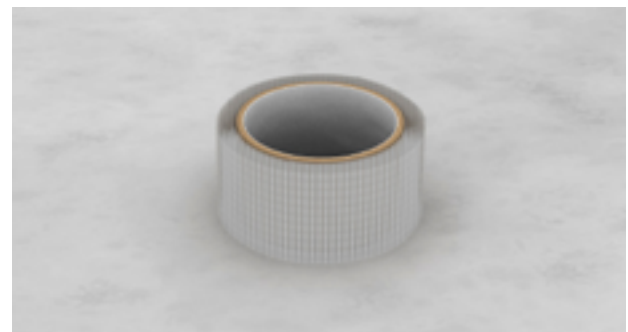

RABATTGRUPPE ZK

Artikel-Nr.	Artikel-Name	Inhalt pro VE	Preis pro Stück
		Stück	Euro
268-4520	KaRo-Montagehilfsband (Schalungsband), 50 mm, 20 m auf Rolle	1	19,50