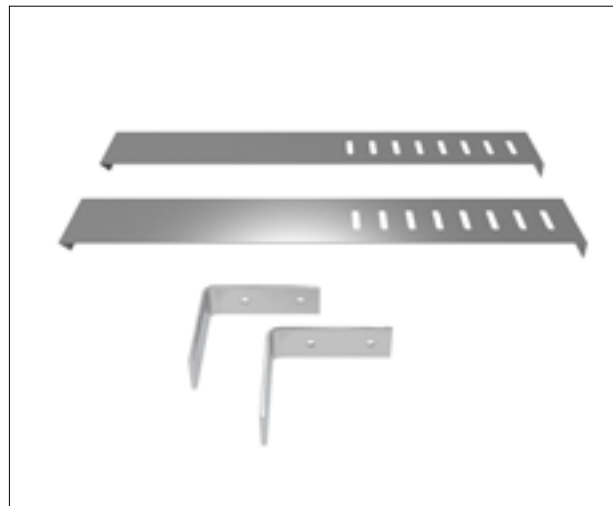

Deckenhalter-Set Kombibox 270

Montagehilfe zur schnellen, einfachen und in der Höhe anpassbaren Fixierung der FST-Kombibox beim Deckeneinbau. Anschließend muss der Ringspalt entsprechend aBG Z-19.53-2303 verschlossen werden.

RABATTGRUPPE ZF

Artikel-Nr.	Artikel-Name	Inhalt pro VE	Preis pro Stück
		Stück	Euro
693-0016	Deckenhalter-Set Kombibox 270 (Inhalt: 2 x Halter 270 mm mit 2 höhenverstellbare Haltwinkel, 2 Blähgraphitstreifen 75 x 20 mm, Montaganleitung DIN A4)	1	48,85