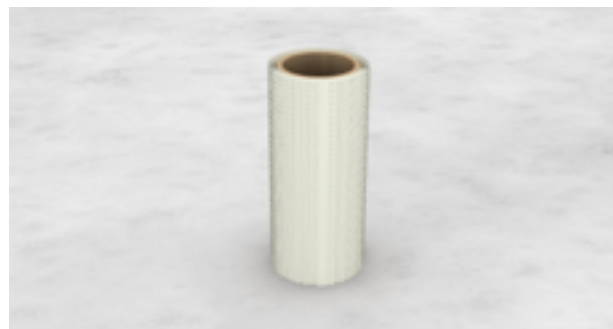

KaRo-Stein

Brandschutzstein zum sicheren Verschluss großer Bauteilöffnungen in Wänden, Decken und Schachtwänden. Die weichen, elastischen, selbstaftenden, sowie strammsitzende KaRo-Steine sind in allen Ausführungen zur einfachen Errichtung des KaRo-Schotts verwendbar.

zur Stabilisierung über die gesamte Schottlänge

RABATTGRUPPE ZK

Artikel-Nr.	Artikel-Name	Inhalt pro VE	Preis pro Stück
		Stück	Euro
268-4205	KaRo-Glasgewebestreifen, 200 mm, 5 m auf Rolle	1	20,10

Mischeraufsatz und Verlängerungs-röhrchen